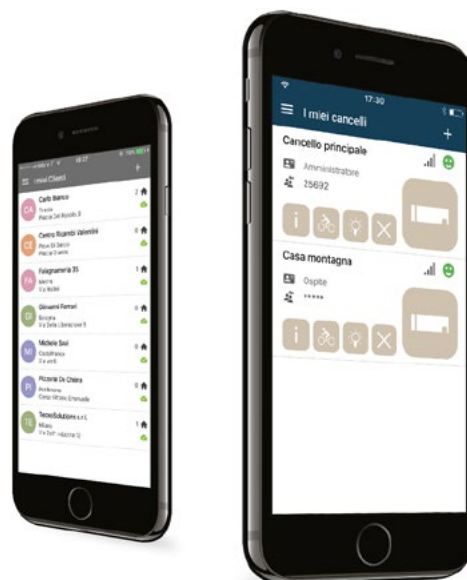

# Key Automation News 12.2017

KUBE PRO & KUBE - App Key Automation

## KUBE PRO & KUBE

Interface Bluetooth  
para la configuración  
y gestión de los  
sistemas  
Key Automation