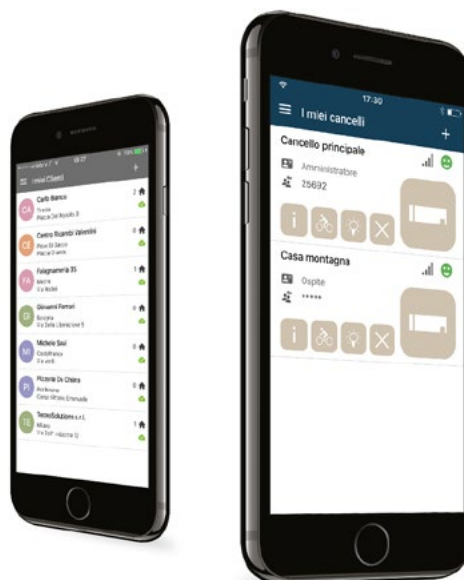

Key Automation News

KUBE

Conecta bluetooth para el comando a través smartphone de los sistemas key automation