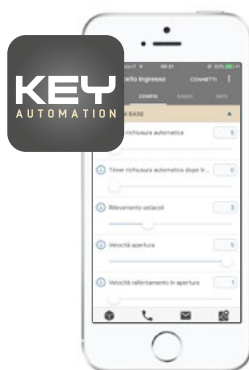

Key Automation News 12.2017

KUBE PRO & KUBE - App Key Automation

PARA EL INSTALADOR

No solo programación desde smartphone, sino mucho más...
KUBE PRO revolucionará tu trabajo:

- Memoriza en el telefono y tu agenda de clientes todas las instalaciones: podrás tener siempre bajo mano los datos, general estadística y mucho más
- Sigue con extrema facilidad la programación del automatismo y todas las funciones sin necesidad del manual. Conecta el Kube a la central 14A y una vez finalizada la programación llévalo contigo

- Gestiona los emisores de la instalación con tu smartphone
- A través del portal web podrás gestionar el mantenimiento ordinario y las intervenciones extraordinarias de todos tus clientes
- Si el usuario final compra el módulo KUBE podrás, a través de su aplicación, verificar la causa de un eventual problema o modificar un parámetro antes de personarte en la instalación
- Crea un equipo de trabajo recogiendo los datos de las instalaciones de tus empleados

COMO FUNCIONA

COMPRA
KUBE PRO

DESCARGA L'APP
GRATUITAMENTE*