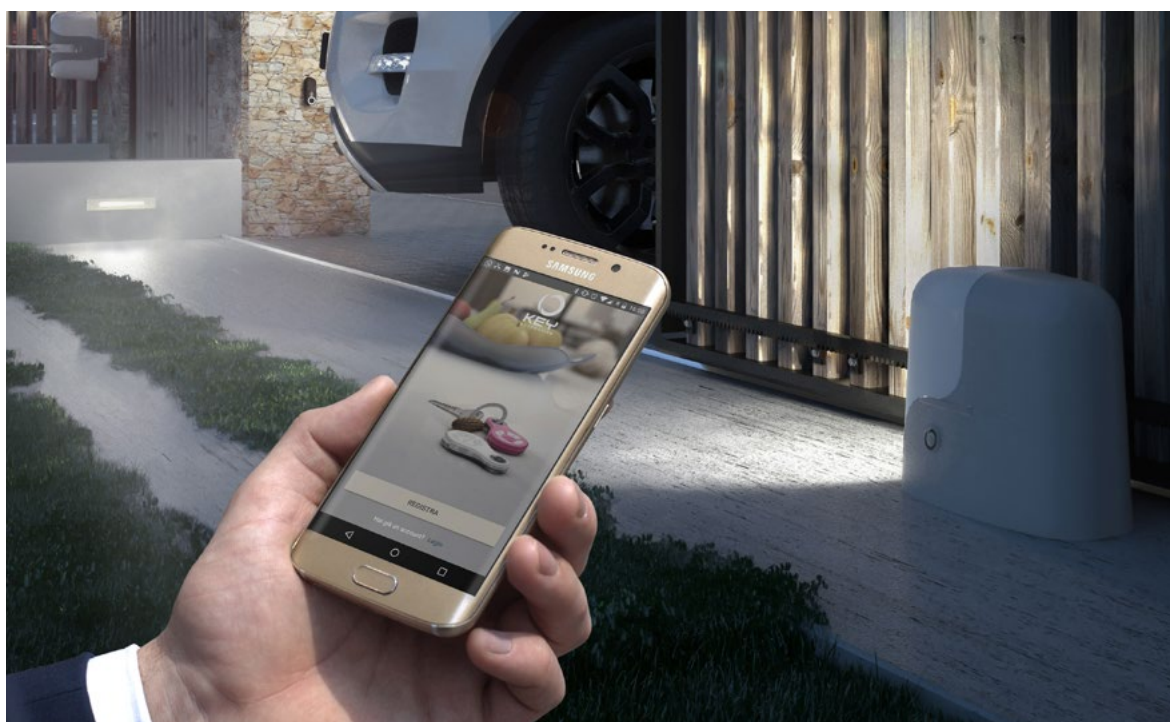

PARA EL USUARIO

Instala el módulo **KUBE** en el motor y descarga la app dedicada

Tendrás todas las funciones siempre a mano:

- Abre y cierra tus instalaciones

- Controla las luces de tu jardín

- Gestiona el acceso de los otros usuarios a través del teléfono principal

- Mantente en contacto con tu instalador de confianza

KUBE - App Key Automation

KEY AUTOMATION
Via Meucci
30027 San Donà di Piave
VENEZIA - ITALY
T. +39 0421 307456 - F. +39 0421 65698
info@keyautomation.it - www.keyautomation.it