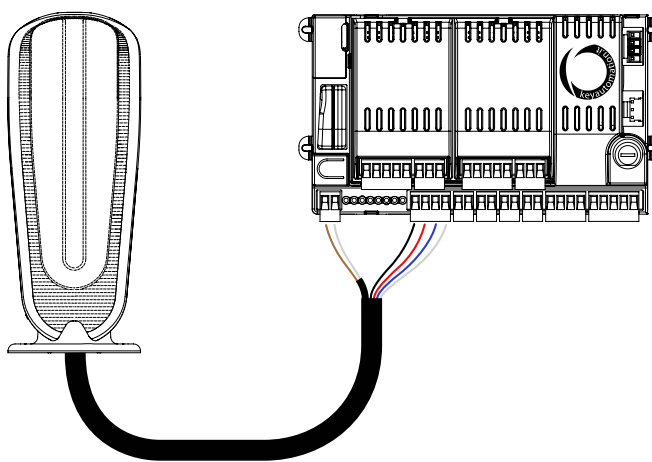

## CABLE Night Light System

Nuevo cable especial para Eclipse  
550CABL045A00

**Cable coaxial  
RG174 50 Ohm + 4 × 0,50 mm<sup>2</sup>**

Desde hoy se podrá  
conectar al Eclipse y a  
la central 14A con un  
único cable\*.  
Disponibile en bobinas  
de 100 m.

## CARACTERISTICAS CONSTRUCTIVAS

descripcion		dimensiones	
1°	Conductor de acero cobreado 7 x 0,16 mm	CW	Ø 0,48 mm
2°	Dieléctrico de polietileno	PE	Ø 1,50 mm
3°	Malla de cobre estanado	CuSn	Ø 1,90 mm
4°	Cubierta exterior de PVC ignifuga color: NEGRO	PVC-AF	Ø 2,70 mm
5°	4 x 0,50mmq de cobre rojo/cubierta de PVC	CU/PVC	Ø 1,55 mm
6°	Cubierta de LS0H color BLANCO/AZUL	LS0H	Ø 7,30 mm +/- 0,2