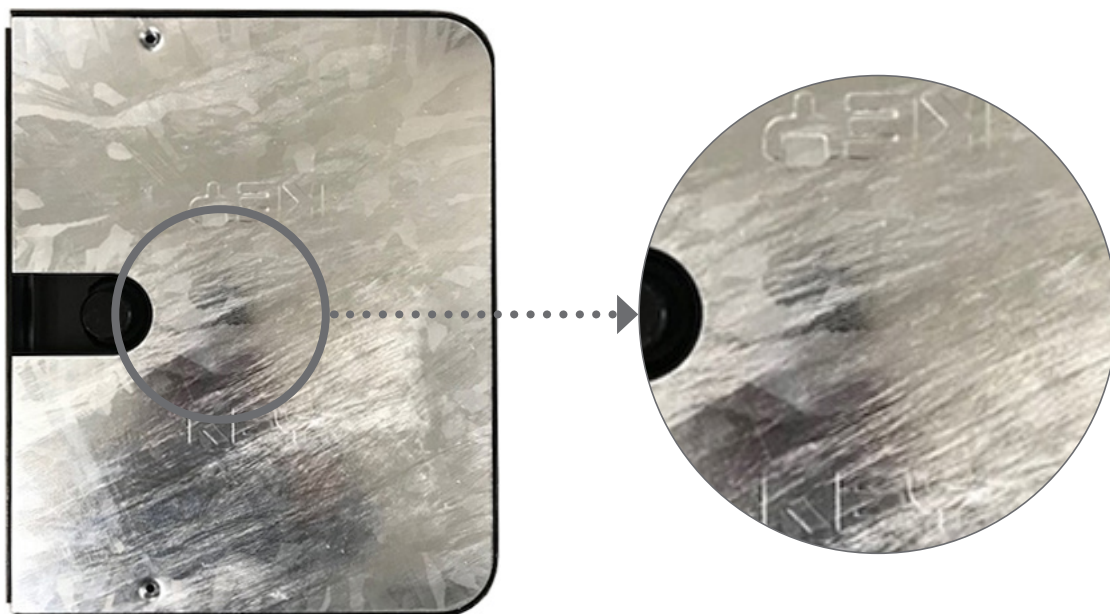

Key Automation News 04.2018

**NOUVEAU COUVERCLE POUR CAISSE DE
FONDATION DES MOTEURS UNDER**

Nouveau couvercle pour caisses de fondations des moteurs Under

Nouvelle finition du couvercle par **GALVANISATION A CHAUD**, protection
5 fois supérieure par rapport à une galvanisation électrolytique.