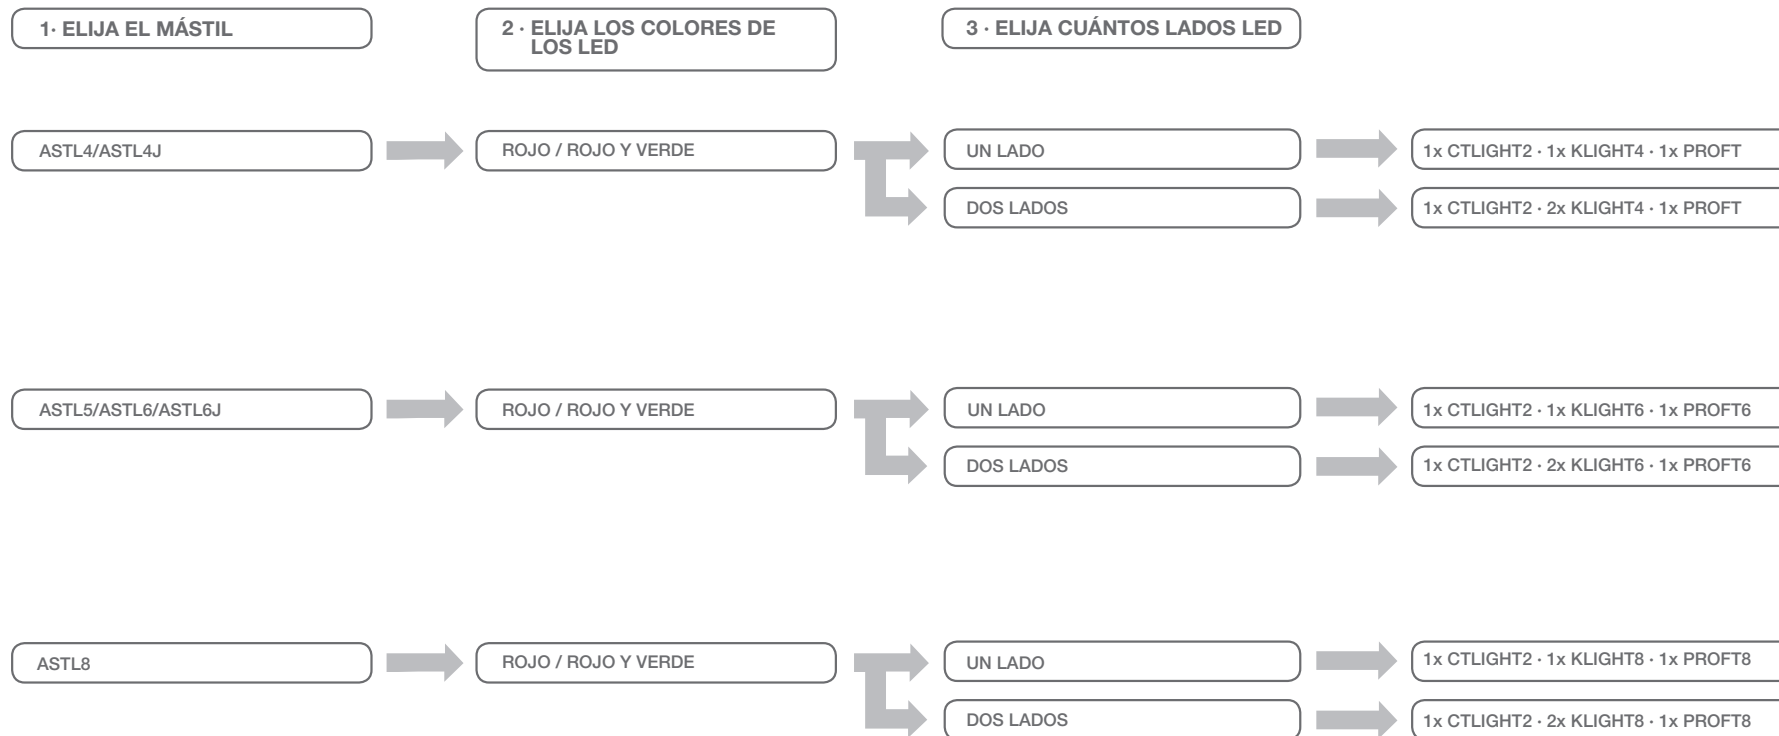

Key Automation News 11.2018

COMO ELEGIR LAS LUCES A LED PARA LAS BARRERAS

KEY AUTOMATION S.R.L.

Via Meucci 23 | 30027 San Donà di Piave | VENEZIA - ITALY

T. +39 0421 307456 - F. +39 0421 65698 | info@keyautomation.it - www.keyautomation.it