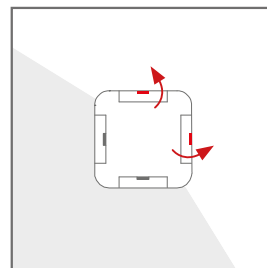

STELLA

LUCES A LED PARA JARDÍN

Luces a led pensadas para iluminar amplias áreas
Completamente en aluminio, H= 600 mm, 986 mm
Led reemplazable

CONFIGURACIÓN LUCES MODIFICABLES

ESTÁNDAR

ANGULAR

LINEAL

ESPEJADA

CONFIGURACIÓN STANDARD						
	20 cm	40 cm	60 cm	80 cm	100 cm	150 cm
ST60	31,4 lux	29,1 lux	18,7 lux	11,6 lux	7,1 lux	2,8 lux
ST100	5,5 lux	8,2 lux	9 lux	8,4 lux	6,7 lux	3,7 lux

MODELOS

CÓDIGO	DESCRIPCIÓN	PESO
ST60	Luz led para el jardín, color GRIS RAL 7016. H= 600 mm	3,7kg
ST100	Luz led para el jardín, color GRIS RAL 7016. H= 986 mm	5,1kg