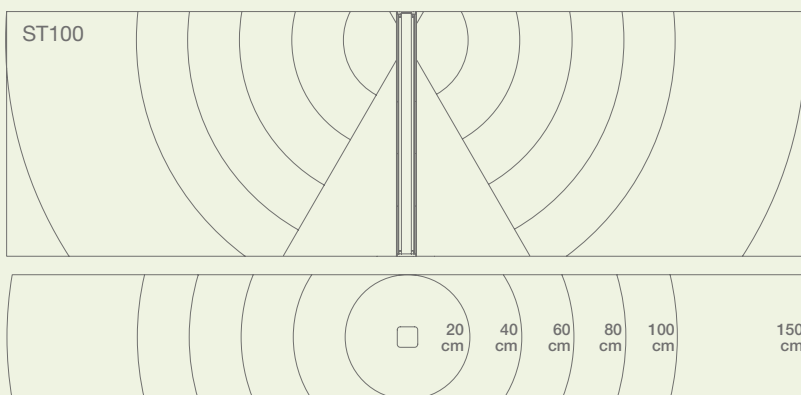

STELLA

OŚWIETLENIE OGRODOWE LED

Lampy do oświetlenia dużych powierzchni

Całość wykonana z aluminium, H= 600 mm, 986 mm

Możliwość wymiany LED

WIĄZKA ŚWIATŁA KONFIGUROWANA NA ŻĄDANIE

STANDARD

KĄTOWO

INSTRUKCJE

FOTOMETRYCZNY

KONFIGURACJA STANDARDOWA

	20 cm	40 cm	60 cm	80 cm	100 cm	150 cm
ST60	31,4 lux	29,1 lux	18,7 lux	11,6 lux	7,1 lux	2,8 lux
ST100	5,5 lux	8,2 lux	9 lux	8,4 lux	6,7 lux	3,7 lux

MODELE

KOD	OPIS	WAGA
ST60	Lampa ogrodowa LED, kolor SZARY RAL 7016. H= 600 mm	3,7kg
ST100	Lampa ogrodowa LED, kolor SZARY RAL 7016. H= 986 mm	5,1kg