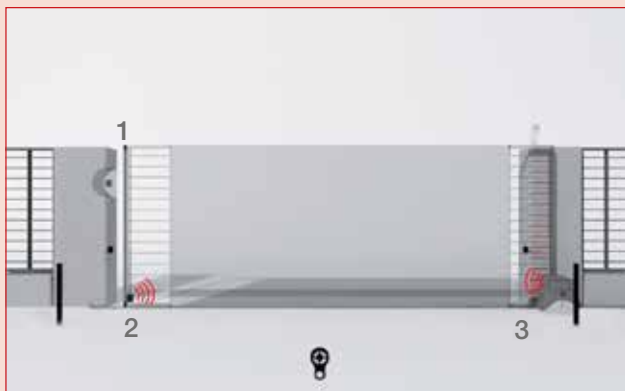

# SEKUR CO/W

SYSTÈME RADIO POUR BARRE PALPEUSE, 868 MHz

COMTX

COMRX

INSTRUCTIONS

CODE	DESCRIPTION
COMTX	Émetteur radio 868 MHz connecté au bord sensible de sécurité (1 pc)
COMRX	Récepteur radio 868 MHz connecté à l'armoire de commande (1 pc)
KCOMW	Kit émetteur et récepteur avec batteries incluses (1 pc)

● Système émetteur-récepteur pour une sécurité absolue et une installation rapide et facile

● Communication bidirectionnelle 868 MHz

● Jusqu'à 8 émetteurs pour chaque récepteur

● 4 différentes fréquences pour éliminer les interférences

Possibilité de connecter barre palpeuse mécanique ou résistif 8.2kohm

Boîte hermétique

Autonomie de la batterie 2 ans (5 ans en économie d'énergie)

## INSTALLATION STANDARD

1 Barre palpeuse  
2 Émetteur  
3 Récepteur

1 Barre palpeuse  
2 Émetteur  
3 Récepteur