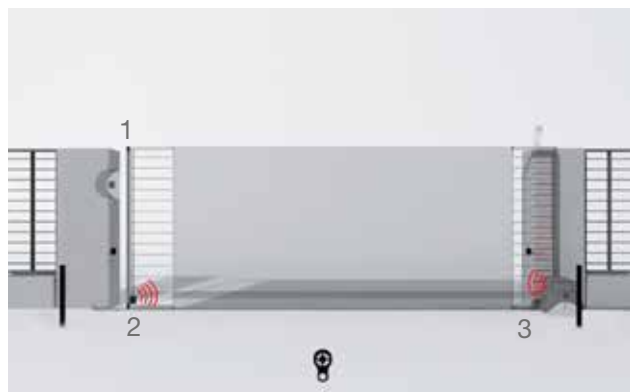

SEKUR CO/W

SYSTÈME RADIO POUR BARRE PALPEUSE, 868 MHz

COMTX

COMRX

MODÈLES

CODE	DESCRIPTION
COMTX	Emetteur radio 868 MHz connecté au bord sensible de sécurité
COMRX	Récepteur radio 868 MHz connecté à l'armoire de commande
KCOMW	Kit émetteur et récepteur avec batteries incluses

PLUS

Système émetteur-récepteur pour une sécurité absolue et une installation rapide et facile

Communication bidirectionnelle 868 MHz

Jusqu'à 8 émetteurs pour chaque récepteur

4 différentes fréquences pour éliminer les interférences

Possibilité de connecter barre palpeuse mécanique ou résistif 8.2kohm

Boîte hermétique

Autonomie de la batterie 2 ans (5 ans en économie d'énergie)

INSTALLATION STANDARD

1 Barre palpeuse
2 Émetteur
3 Récepteur

1 Barre palpeuse
2 Émetteur
3 Récepteur